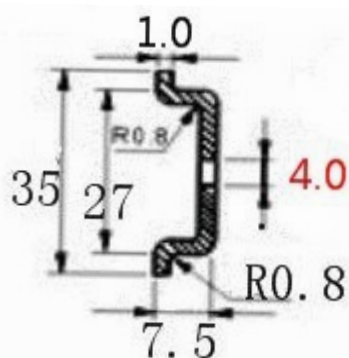

电器安装铝轨（铝合金）

电器安装钢轨（上海扎钢）

深圳市优科达机电有限公司

联系人：赵锡雄

电话：0755-33927590 传真：0755-29566075

手机：13751120595 18928455332

旺旺：youkedajidian QQ:382922732

网站：www.youkeda.com 或 www.131688.com