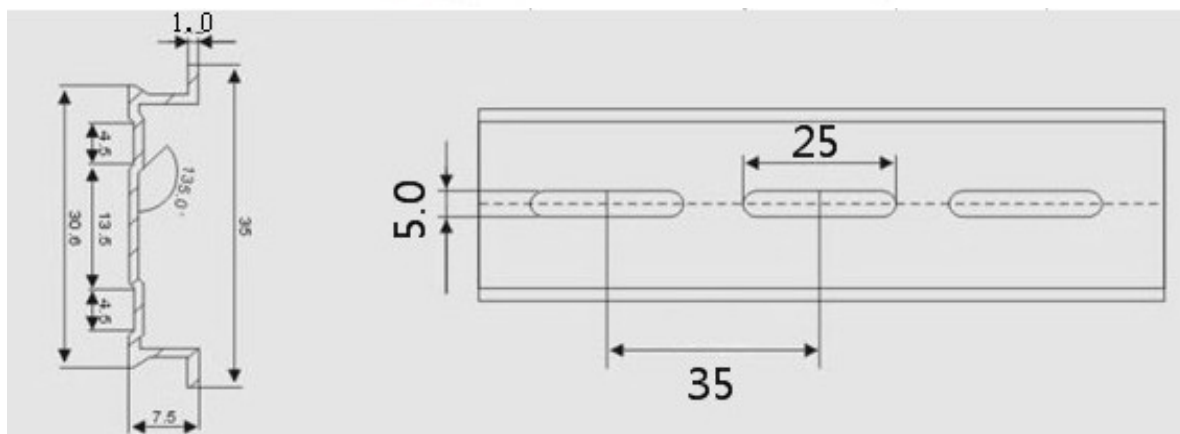

电器安装铝轨（铝合金）

电器安装钢轨（上海扎钢）

深圳市优科达机电有限公司

联系人：赵锡雄

电话：0755-33927590 传真：0755-29566075

手机：13751120595 18928455332

旺旺：youkedajidian QQ:382922732

网站：www.youkeda.com 或 www.131688.com