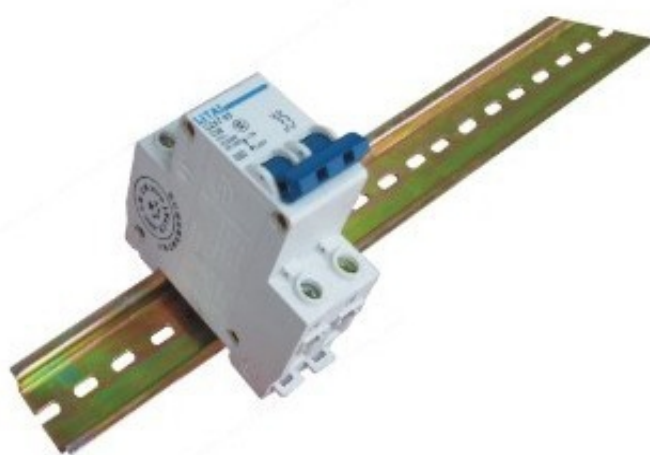

电器安装铝轨（铝合金）

电器安装钢轨（上海扎钢）

深圳市优科达机电有限公司

联系人：赵锡雄

电话：0755-33927590 传真：0755-29566075

手机：13751120595 18928455332

旺旺：youkedajidian QQ:382922732

网站：www.youkeda.com 或 www.131688.com

主营类目：接线端子，按钮开关，中间继电器，固态继电器，冷压端子