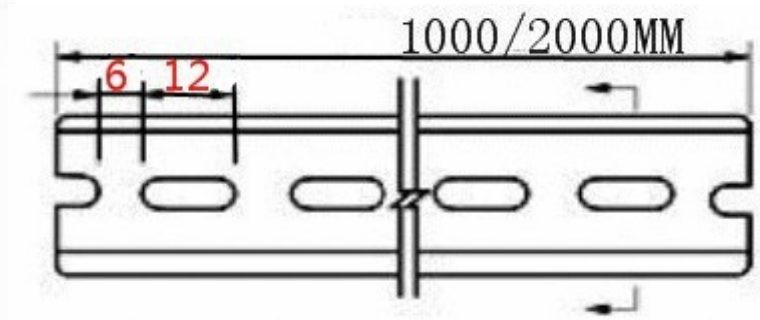

电器安装铝轨（铝合金）

电器安装钢轨（上海扎钢）

深圳市优科达机电有限公司

联系人：赵锡雄

电话：0755-33927590 传真：0755-29566075

手机：13751120595 18928455332

旺旺：youkedajidian QQ:382922732

网站：www.youkeda.com 或 www.131688.com